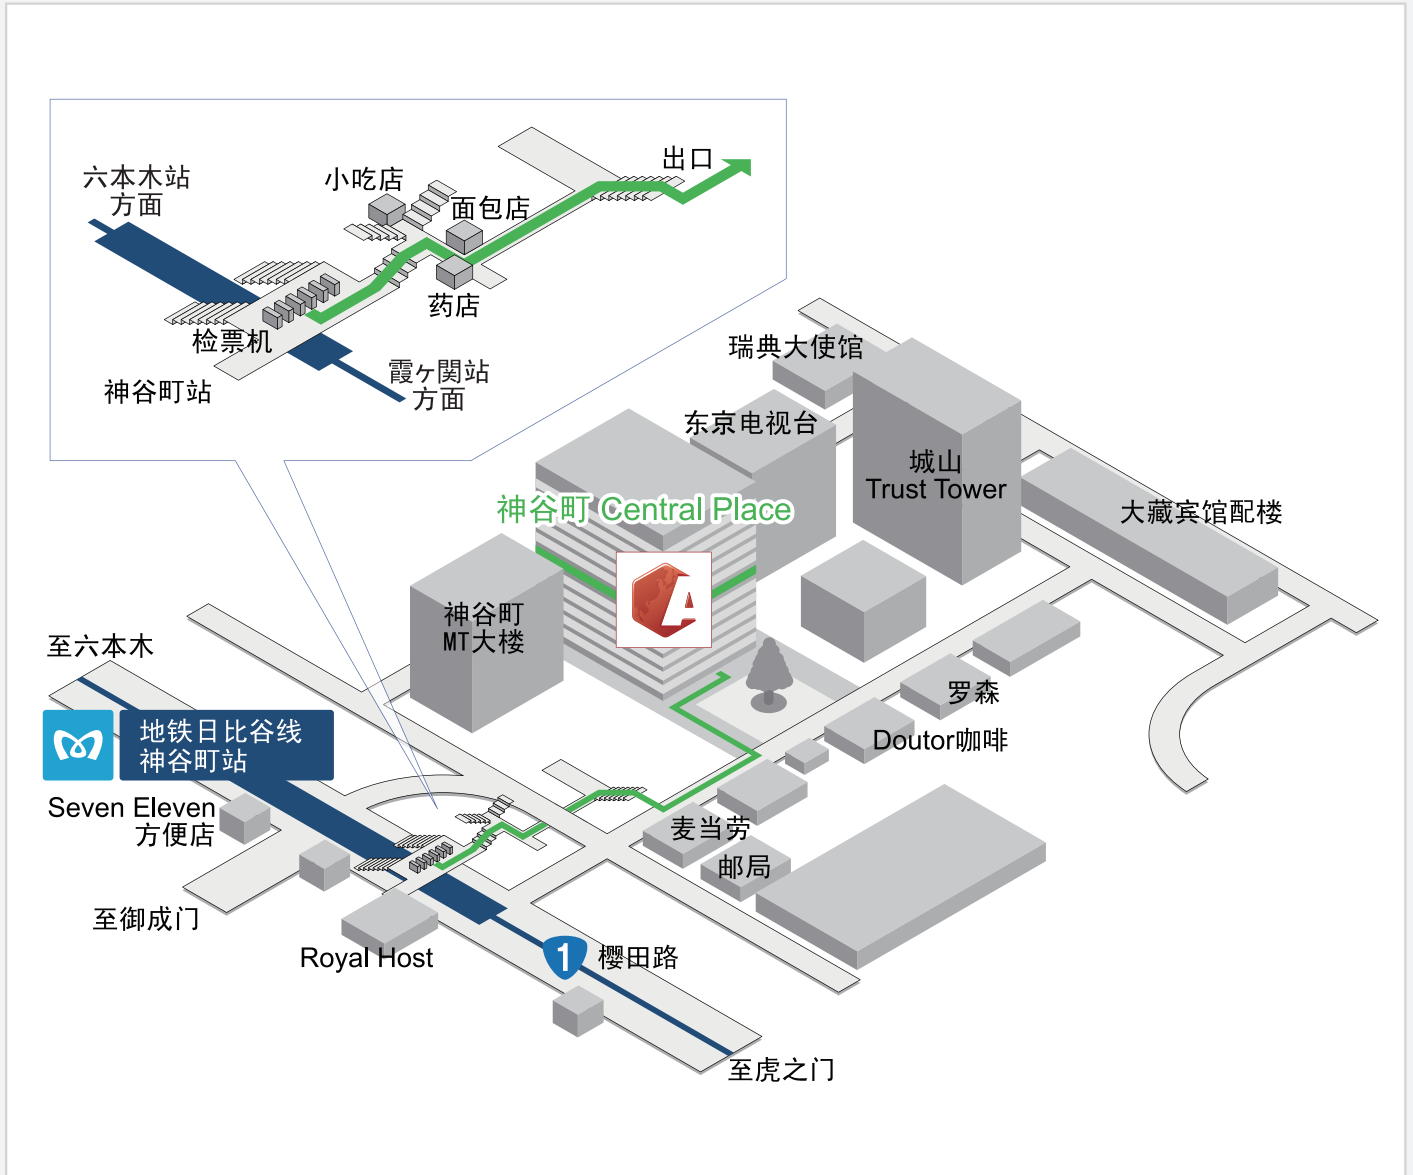

ASA GLOBAL INC.

股份公司 ASA GLOBAL (ASA GLOBAL INC.)

**地址** 邮编 105-0001 东京都港区虎之门4-3-13 神谷町Central Place 6楼

**交通手段** 东京地铁日比谷线神谷町站 (4b出口 徒步2分钟)