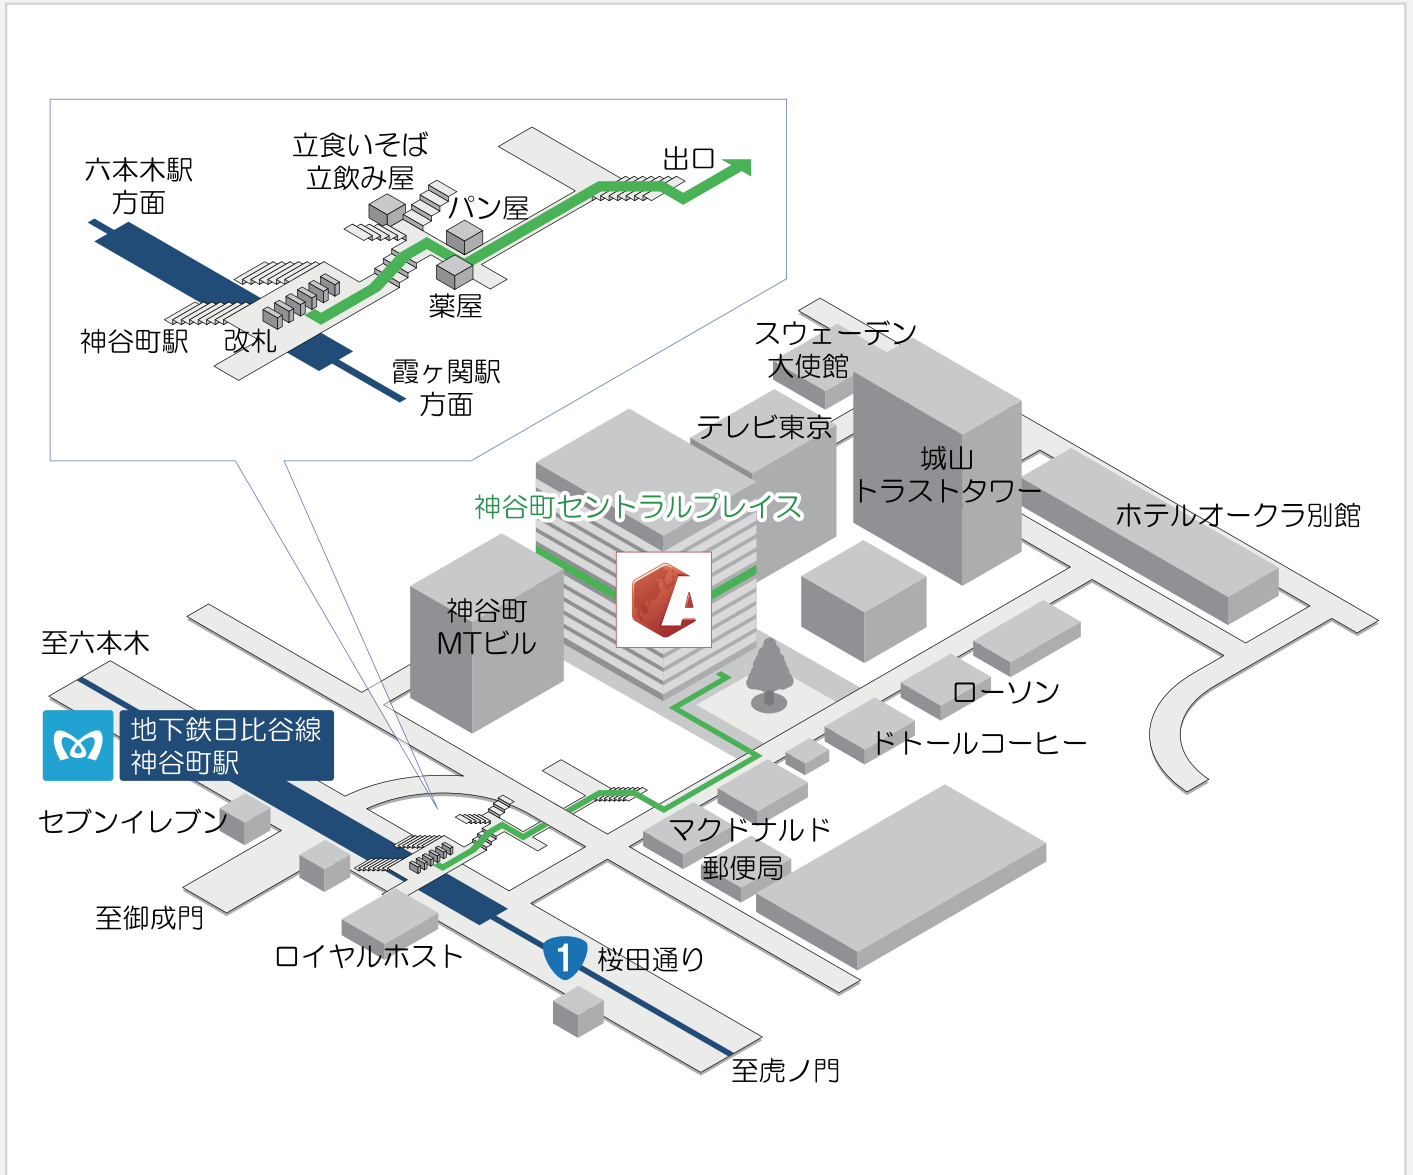

ASA GLOBAL INC.

株式会社 ASA GLOBAL (ASA GLOBAL INC.)

住所 〒105-0001 東京都港区虎ノ門四丁目3番13号 神谷町セントラルプレイス6F

交通 東京メトロ 日比谷線 神谷町駅 (4b出口より徒歩2分)